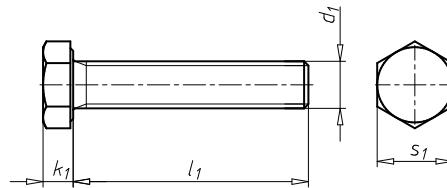

ZESKANTBOUT MET VOLDRAAD

DIN 933, staal 8.8, verzinkt, blauw gepassiveerd (A2K)

Opmerking

DIN 933 is ingetrokken en vervangen door ISO 4017. Er is enige gelijkenis (nominale afmetingen verlengd | Sleutelwijdte veranderd voor M10, M12, M14 en M22).

Materiaal	Staal
Sterkteklasse	8,8
Oppervlakte	Verzinkt
ROHS-conform	Ja

Schroefdraad-soort x nominale diameter (d ₁)	Lengte (l ₁)	Kop-hoogte (k ₁)	Externe aandrijving (s ₁)	Art.nr.	VE
M7	25 mm	4,8 mm	SW11	0057 7 25	200
M7	30 mm	4,8 mm	SW11	0057 7 30	200
M10	10 mm	6,4 mm	SW17	0057 10 10	200
M10	12 mm	6,4 mm	SW17	0057 10 12	200
M10	14 mm	6,4 mm	SW17	0057 10 14	100
M10	16 mm	6,4 mm	SW17	0057 10 16	200
M10	18 mm	6,4 mm	SW17	0057 10 18	200
M10	20 mm	6,4 mm	SW17	0057 10 20	200
M10	22 mm	6,4 mm	SW17	0057 10 22	200
M10	25 mm	6,4 mm	SW17	0057 10 25	200
M10	28 mm	6,4 mm	SW17	0057 10 28	200
M10	30 mm	6,4 mm	SW17	0057 10 30	200
M10	35 mm	6,4 mm	SW17	0057 10 35	100
M10	40 mm	6,4 mm	SW17	0057 10 40	100
M10	45 mm	6,4 mm	SW17	0057 10 45	100
M10	50 mm	6,4 mm	SW17	0057 10 50	100
M10	55 mm	6,4 mm	SW17	0057 10 55	50
M10	60 mm	6,4 mm	SW17	0057 10 60	50
M10	65 mm	6,4 mm	SW17	0057 10 65	100
M10	70 mm	6,4 mm	SW17	0057 10 70	25
M10	75 mm	6,4 mm	SW17	0057 10 75	25
M10	80 mm	6,4 mm	SW17	0057 10 80	25
M10	85 mm	6,4 mm	SW17	0057 10 85	100
M10	90 mm	6,4 mm	SW17	0057 10 90	25
M10	100 mm	6,4 mm	SW17	0057 10 100	100
M10	110 mm	6,4 mm	SW17	0057 10 110	25
M10	120 mm	6,4 mm	SW17	0057 10 120	50
M10	130 mm	6,4 mm	SW17	0057 10 130	50
M10	140 mm	6,4 mm	SW17	0057 10 140	50
M10	150 mm	6,4 mm	SW17	0057 10 150	50
M10	180 mm	6,4 mm	SW17	0057 10 180	50
M10	200 mm	6,4 mm	SW17	0057 10 200	50
M12	10 mm	7,5 mm	SW19	0057 12 10	100
M12	12 mm	7,5 mm	SW19	0057 12 12	100
M12	14 mm	7,5 mm	SW19	0057 12 14	100
M12	16 mm	7,5 mm	SW19	0057 12 16	100
M12	18 mm	7,5 mm	SW19	0057 12 18	100
M12	20 mm	7,5 mm	SW19	0057 12 20	100
M12	22 mm	7,5 mm	SW19	0057 12 22	100