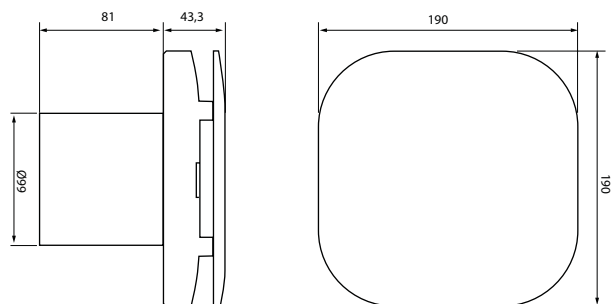

## Afmetingen (mm)

	H	B	L1	L2	ØD
Supra Design 100	190	190	43,3	81	99
Supra Design 125	190	190	45	100	125