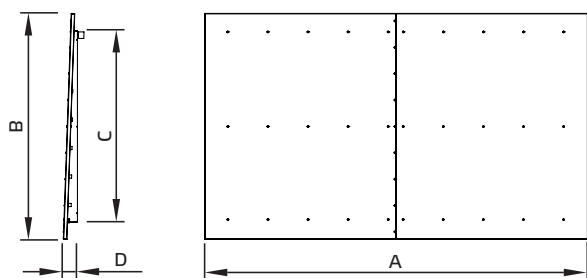

Rain Cover RD ROTO K

Type	ID	For models:	A mm	B mm	C mm	D mm	Weight kg
RD ROTO 1050 H	145816	ROTO K 1050 H	1565	996	832	67	16,0
RD ROTO 1700 H	141137	ROTO K 1700 H	907	1071	907	67	19,2
RD ROTO 2800 H	141173	ROTO K 2800 H	1840	1271	1107	67	28,2
RD ROTO 4200 H	141199	ROTO K 4200 H	2215	1536	1372	76	30,7
RD ROTO 7600 H	141227	ROTO K 7600 H	2465	1866	1107	83	40,4
RD ROTO 12600 H	145721	ROTO K 12600 H	2897	2341	2117	96	60,2