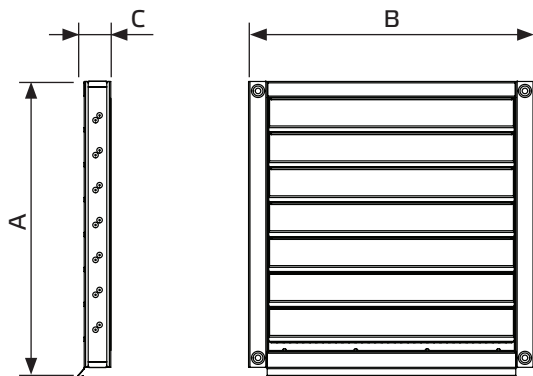

Weather protection grille WSG MPC

Type	ID	For models:	A mm	B mm	C mm	Weight kg
WSG MPC 500	140741	MPC 225 - 315 T MPC 225 - 280	428	414	48	2,6
WSG MPC 700	140748	MPC 355 - 500 T MPC 315 - 450	626	614	48	5,2
WSG MPC 900	140755	MPC 560 - 630 T MPC 500 - 630	826	814	48	8,7

- Weather protection grille für MPC / MPCT
- Sheet steel, galvanized