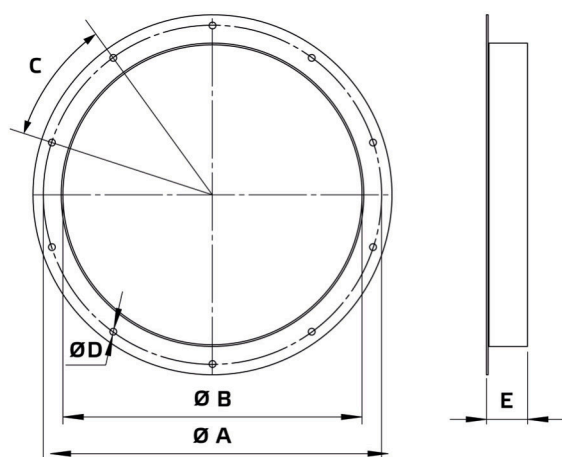

# Informatieblad

Producttype: **Ronde inlaatflens**  
 Artikelnummer: 154024  
 Productomschrijving: RAF 710

A	mm	770
B	mm	705
C		12 x 30°
D	mm	16
E	mm	58
Gewicht	kg	3,9

- Plaatstaal, met poedercoating
- Flensmontage
- Geschikt voor opstelling buiten