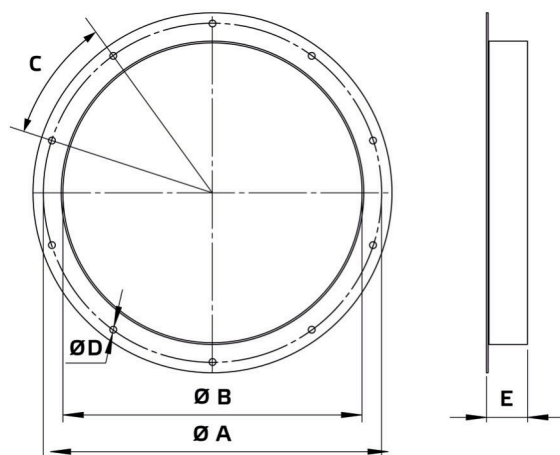

Informatieblad

Producttype: **Ronde inlaatflens**
 Artikelnummer: 154022
 Productomschrijving: RAF 560

A	mm	620
B	mm	555
C		12 x 30°
D	mm	12
E	mm	63
Gewicht	kg	3,1

- Plaatstaal, met poedercoating
- Flensmontage
- Geschikt voor opstelling buiten