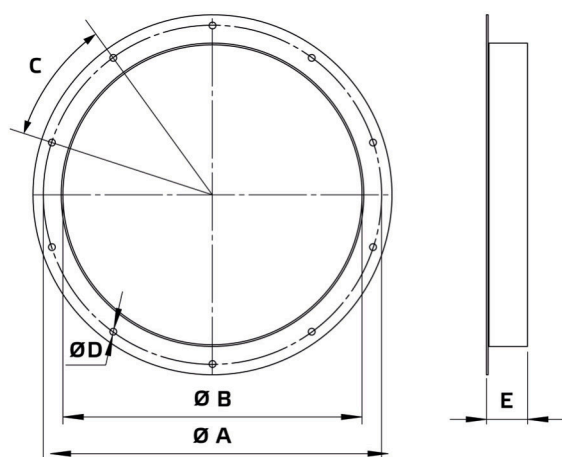

# Informatieblad

Producttype: **Ronde inlaatflens**  
 Artikelnummer: 154021  
 Productomschrijving: RAF 500

A	mm	560
B	mm	495
C		12 x 30°
D	mm	12
E	mm	63
Gewicht	kg	2,1

- Plaatstaal, met poedercoating
- Flensmontage
- Geschikt voor opstelling buiten