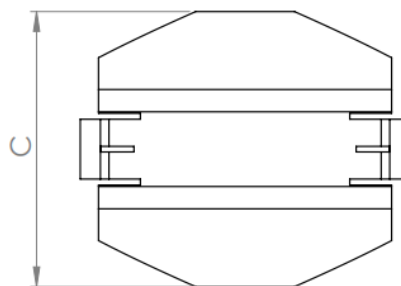

De horizontale koppeling wordt gebruikt om twee- of meer verdeel dozen horizontaal met elkaar te verbinden.

- ⊗ Te bevestigen in de ovale sleuf van de verdeeldoos
- ⊗ Door een extra verdeeldoos aan te sluiten neemt het aantal beschikbare contactdozen met vier toe.

## Verbindingsstuk horizontaal HEATPEX ARIA

AFMETINGEN			MATERIAAL	MASS	CATALOGUS NO.
Length A	Breedte B	Hoogte C	PP	0,65	524 111 001
216 mm	110 mm	92 mm			

## Verbindingsstuk horizontaal HEATPEX ARIA