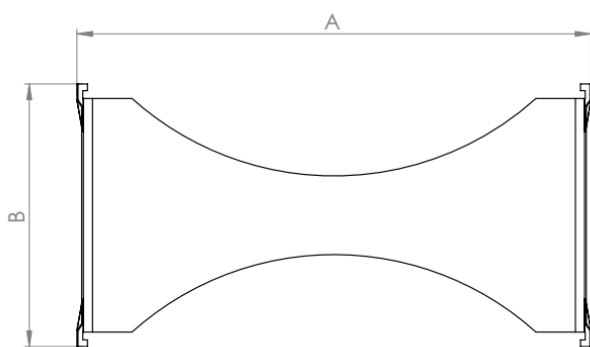

De horizontale koppeling wordt gebruikt om twee- of meer verdeel dozen horizontaal met elkaar te verbinden.

- ⊗ Te bevestigen in de ovale sleuf van de verdeeldoos
- ⊗ Door een extra verdeeldoos aan te sluiten neemt het aantal beschikbare contactdozen met vier toe.

## Verbindingsstuk horizontaal HEATPEX ARIA

AFMETINGEN			MATERIAAL	MASS	CATALOGUS NO.
Length A	Breedte B	Hoogte C	PP	0,65	524 111 001
216 mm	110 mm	92 mm			

## Verbindingsstuk horizontaal HEATPEX ARIA