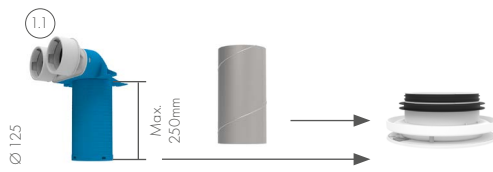

Vent-Axia®

RV 125 - Regelbaar ventiel
RV 125 - Bouche de ventilation réglable
RV 125 - Regelbares Ventil
RV 125 - Adjustable valve

Uniflex^{plus}+