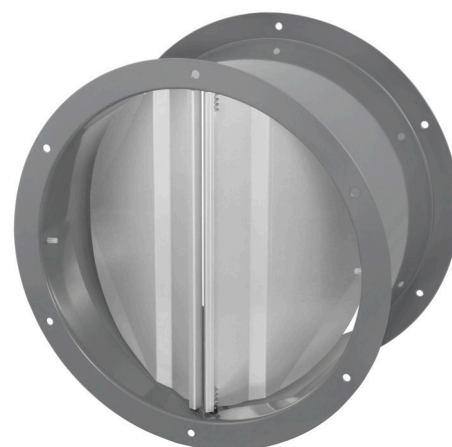

Informatieblad

Producttype: **Buisdemper**
 Artikelnummer: 153914
 Productomschrijving: RVK 710

A	mm	770
B	mm	710
C		12 x 30°
D	mm	16
E	mm	431
Gewicht	kg	15,2

- Zelfsluitende afsluitklep
- Alleen verticale inbouw
- Plaatstaal, met poedercoating
- Flensmontage
- Geschikt voor opstelling buiten

Toepassing:

- AL 710 D6 01
- AL 710 D4 01