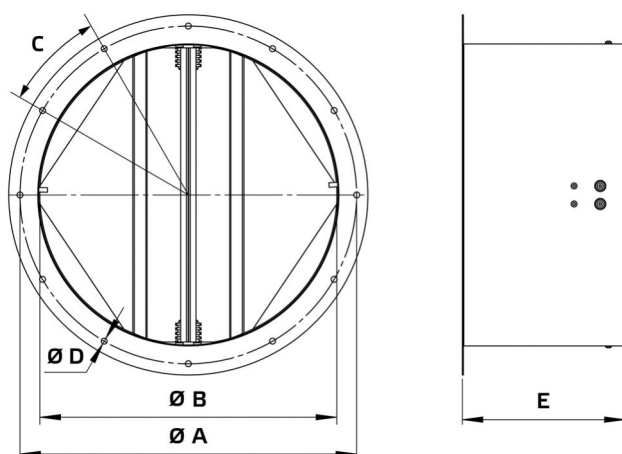

Informatieblad

Producttype: **Buisdemper**
 Artikelnummer: 153914
 Productomschrijving: RVK 710

A	mm	770
B	mm	710
C		12 x 30°
D	mm	16
E	mm	431
Gewicht	kg	15,2

- Zelfsluitende afsluitklep
- Alleen verticale inbouw
- Plaatstaal, met poedercoating
- Flensmontage
- Geschikt voor opstelling buiten