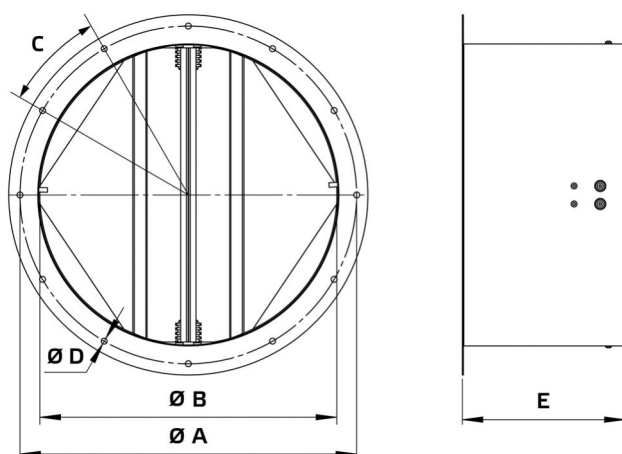

Informatieblad

Producttype: **Buisdemper**
 Artikelnummer: 153900
 Productomschrijving: RVK 500

A	mm	560
B	mm	503
C		12 x 30°
D	mm	12
E	mm	441
Gewicht	kg	7,3

- Zelfsluitende afsluitklep
- Alleen verticale inbouw
- Plaatstaal, met poedercoating
- Flensmontage
- Geschikt voor opstelling buiten