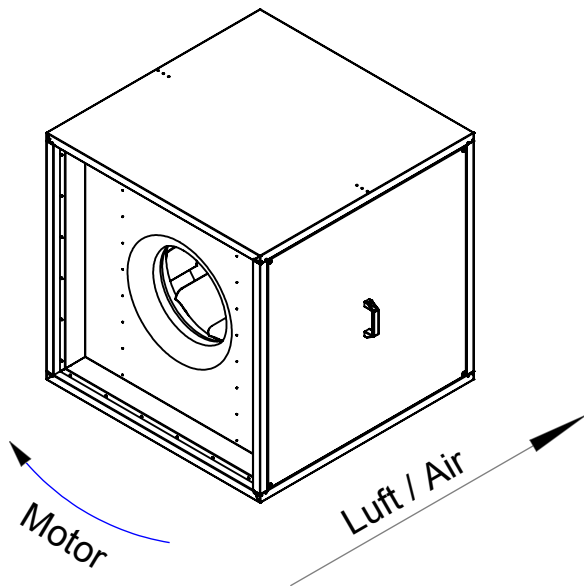

Anschlussmaß innen min.  $\varnothing$  620  
Connection size inside min.  $\varnothing$  620

**ruck**<sup>eu</sup>  
VENTILATOREN  
ruck Ventilatoren  
Max-Planck-Str. 5  
D-97944 Boxberg

1:20 A4 mm

Protection Mark  
according to ISO16016

General tolerances  
DIN ISO 2768-c

**MPC710D640**

Created s.pop  
Drawn s.pop  
Released s.pop  
Disabled

29.03.2019  
29.03.2019  
29.03.2019

**150953 00**