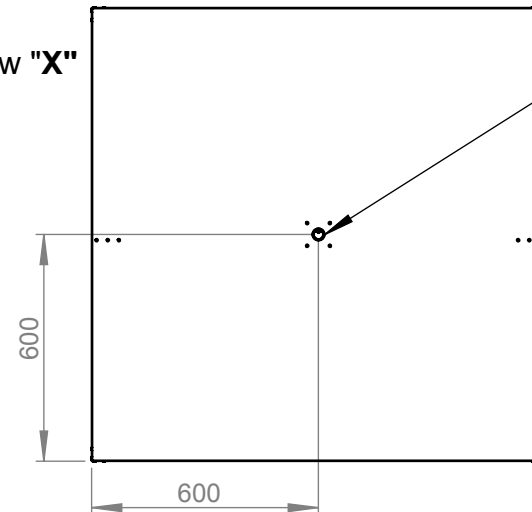

Anschlussmaß innen min. \varnothing 620
Connection size inside min. \varnothing 620

X

View "X"

Kondensatablauf
G3/4" Innengewinde
Drain
G3/4" female thread

ruck^{eu}
VENTILATOREN
ruck Ventilatoren
Max-Planck-Str. 5
D-97944 Boxberg

1:20 A4 mm

Protection Mark
according to ISO16016

General tolerances
DIN ISO 2768-c

MPC710D6T40

Created s.pop 28.03.2019
Drawn s.pop 28.03.2019
Released s.pop 10.03.2020
Disabled

150945 02