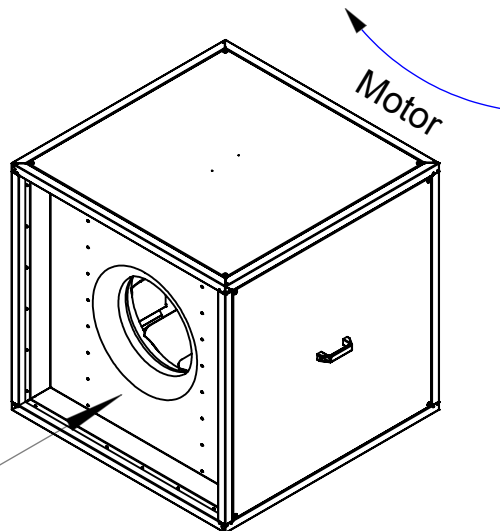

Anschlussmaß innen min. \varnothing 620
Connection size inside min. \varnothing 620

X

View "X"

Kondensatablauf
G3/4" Innengewinde
Drain
G3/4" female thread

ruck^{eu}
VENTILATOREN
ruck Ventilatoren
Max-Planck-Str. 5
D-97944 Boxberg

1:20 A4 mm

Protection Mark
according to ISO16016

General tolerances
DIN ISO 2768-c

MPC710D6T40

Created s.pop 28.03.2019
Drawn s.pop 28.03.2019
Released s.pop 10.03.2020
Disabled

150945 02