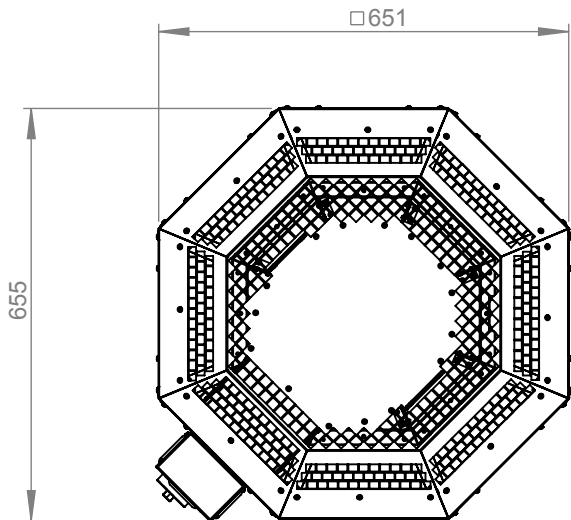

$\varnothing 286$   
 6x M6x15  
 4x  $\varnothing 11$

ruck Ventilatoren  
 Max-Planck-Str. 5  
 D-97944 Boxberg

Protection Mark  
 according to ISO16016

Drawn: a.mezei  
 Created: a.mezei  
 Changed:

1:12 A4 mm