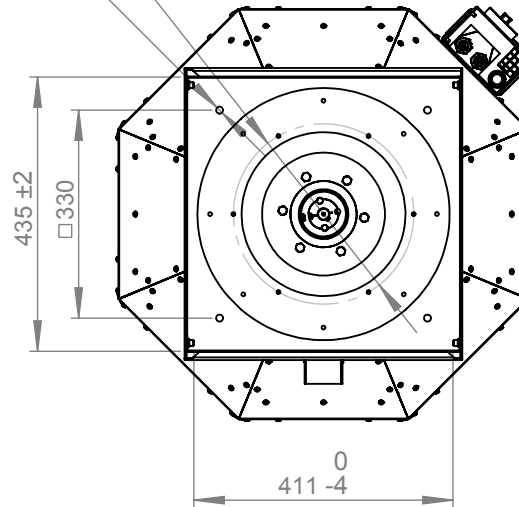

$\varnothing 286$   
 6x M6x15  
 4x  $\varnothing 11$

ruck Ventilatoren  
 Max-Planck-Str. 5  
 D-97944 Boxberg

Protection Mark  
 according to ISO16016

Drawn: a.mezei  
 Created: a.mezei  
 Changed:

1:12 A4 mm