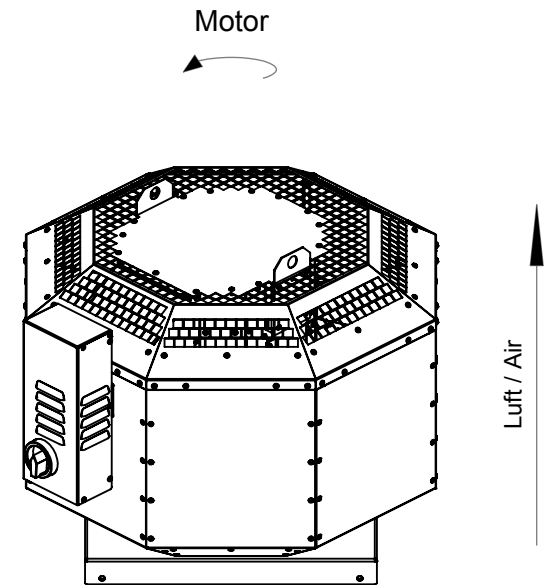

$\varnothing 286$   
 6x M6x15  
 4x  $\varnothing 11$

ruck Ventilatoren  
 Max-Planck-Str. 5  
 D-97944 Boxberg

Protection Mark  
 according to ISO16016

Drawn: a.mezei  
 Created: a.mezei  
 Changed:

1:12 A4 mm