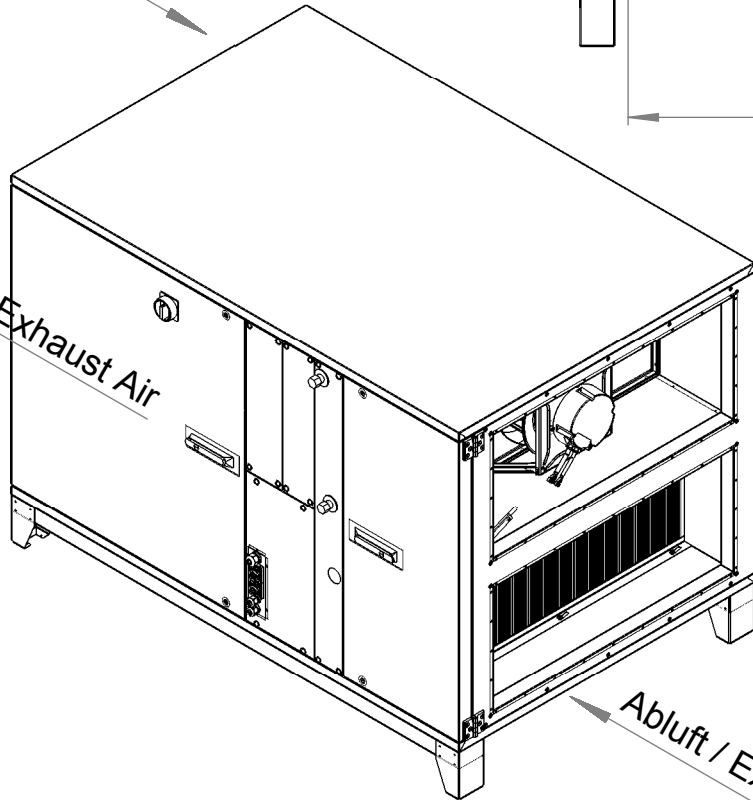

Außenluft / Fresh Air

Fortluft / Exhaust Air

Zuluft / Supply Air

Abluft / Extract Air

ruck Ventilatoren
Max-Planck-Str. 5
D-97944 Boxberg

1:25 A4 mm

Protection Mark
according to ISO16016

General tolerances
DIN ISO 2768-c

ROK2800HWOJR

Drawn: I.benk
Created: I.benk
Changed:

28.02.17
28.02.17

139051 00