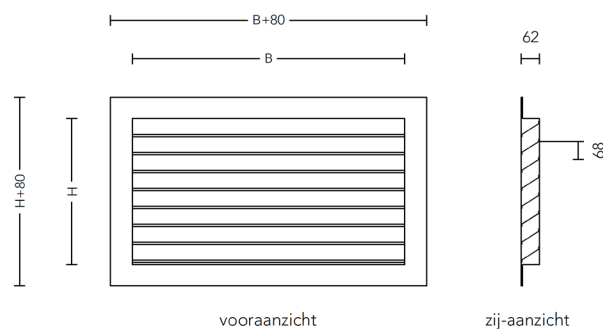

Specificaties

Het hele gamma is leverbaar in sendzimir verzinkt staal (standaard), aluminium en rvs. Als meerprijs zijn de roosters voorzien van een RAL kleur leverbaar. In de tabel staan de standaard maatvoeringen weergegeven. Tegen een meerprijs zijn de roosters ook in iedere afwijkende maatvoering leverbaar. De roosters kunnen direct op de flens worden gemonteerd, de flenzen zijn standaard ongeboord. De geadviseerde luchthoeveelheden in de tabel gaan uit van een luchtsnelheid van 3 m/s.

Leverbare accessoires en meerprijzen

RAL : ralkleur

materiaal : rvs, aluminium

Maatvoering

Opmerkingen

De opgegeven maatvoering is het roostermaat, de flens is groter en de sparing dient 10mm rondom groter te worden uitgevoerd. E.e.a. zoals op de detailtekening is weergegeven.